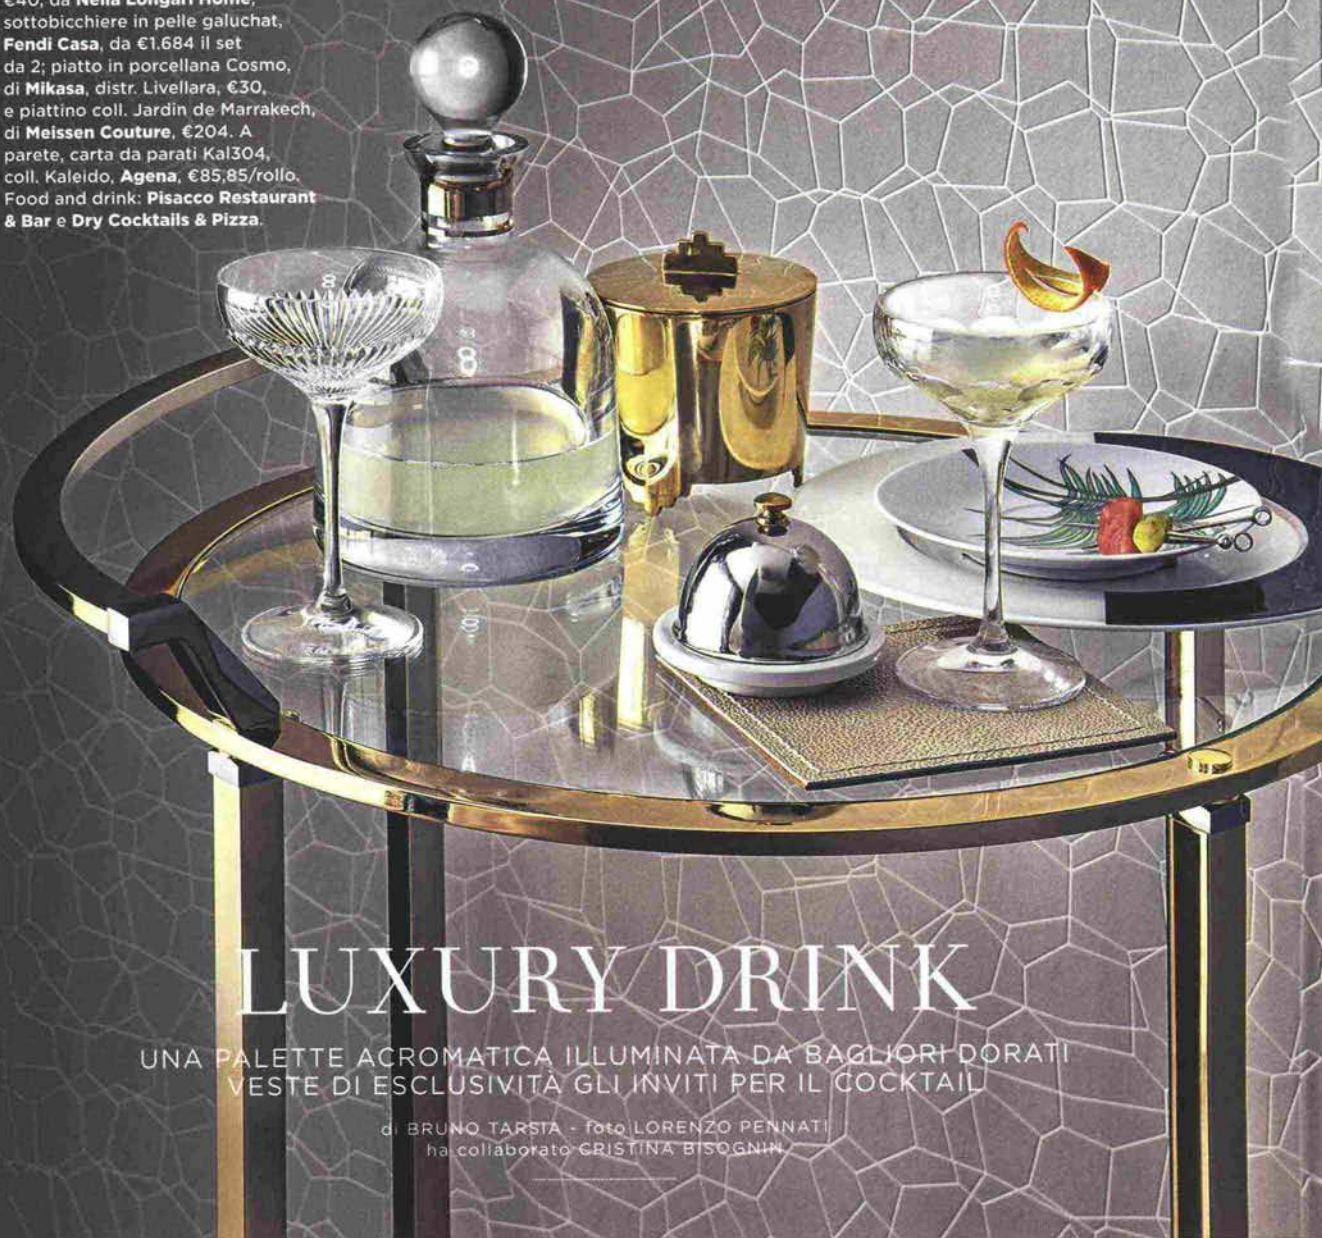

Maison
ARREDO

LA NOSTRA INTERPRETAZIONE DELL'ABITARE CHIC,
TRA AMBIENTAZIONI ELEGANTISSIME E DETTAGLI SU MISURA

Da sinistra, carrello in metallo Elodea, di **Orsenigo**, €1.049; coppa champagne, coll. Mixology, **Waterford**, €171 il set da 3 (anche a seguire); decanter in cristallo, coll. Elegance, di **Waterford**, €137; contenitore in ottone, €300, e ciotolina per marmellata in silver, €40, da **Nella Longari Home**; sottobicchiere in pelle galuchat, **Fendi Casa**, da €1.684 il set da 2; piatto in porcellana Cosmo, di **Mikasa**, distr. Livellara, €30, e piattino coll. Jardin de Marrakech, di **Meissen Couture**, €204. A parete, carta da parati Kal304, coll. Kaleido, **Agna**, €85,85/rotolo. Food and drink: **Pisacco Restaurant & Bar** e **Dry Cocktails & Pizza**.